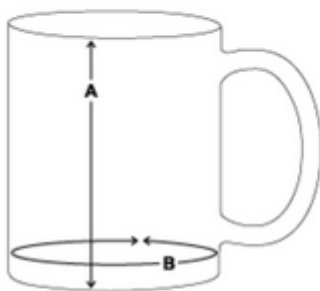

## Maßtabelle

	A (mm)	B (mm)	C (mm)
<b>S</b>	720	520	650
<b>M</b>	740	550	670
<b>L</b>	760	580	680
<b>XL</b>	780	610	700
<b>XXL</b>	800	640	710
<b>3XL</b>	820	670	730
<b>4XL</b>	840	700	740

## Maßtabelle

	A (mm)	B (mm)	C (mm)
<b>S</b>	640	410	150
<b>M</b>	670	430	160
<b>L</b>	690	470	165
<b>XL</b>	710	500	170
<b>XXL</b>	720	560	175

Tasse 11€

Motivgröße:

## Maßtabelle

	A (mm)	B (mm)
<b>One size</b>	95	260