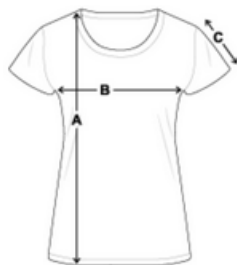

## Maßtabelle

	A (mm)	B (mm)	C (mm)
<b>S</b>	720	• 500	220
<b>M</b>	740	530	230
<b>L</b>	760	560	240
<b>XL</b>	780	590	250
<b>XXL</b>	800	620	270
<b>3XL</b>	820	650	260

## Maßtabelle

	A (mm)	B (mm)	C (mm)
<b>S</b>	720	520	650
<b>M</b>	740	550	670
<b>L</b>	760	580	680
<b>XL</b>	780	610	700
<b>XXL</b>	800	640	710
<b>3XL</b>	820	670	730
<b>4XL</b>	840	700	740

## Maßtabelle

	A (mm)	B (mm)	C (mm)
<b>S</b>	640	410	150
<b>M</b>	670	430	160
<b>L</b>	690	470	165
<b>XL</b>	710	500	170
<b>XXL</b>	720	560	175

Tasse 11€

Motivgröße:

## Maßtabelle

	A (mm)	B (mm)
<b>One size</b>	95	260